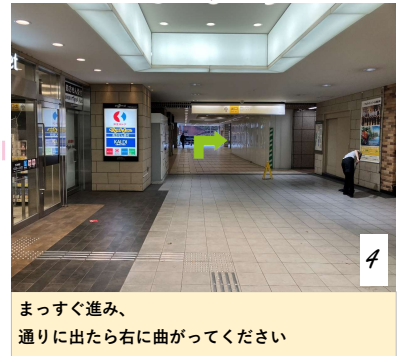

●「京王多摩センター駅」からお越しの方

京王多摩センター駅 下車「中央口」出口を  
まっすぐ進んでください

1階へ続く階段が見えてきます

階段を下りてすぐ、左に曲がってください

左手にバス停が見えてきます

右に曲がり、まっすぐ進みます

まっすぐ進み、  
通りに出たら右に曲がってください

横断歩道を渡り、  
左に曲がるとバス停に到着です